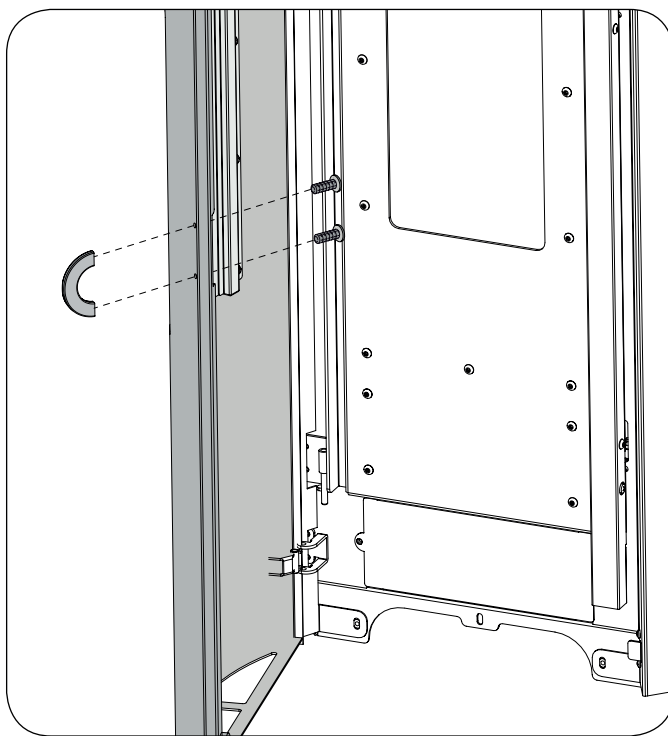

Cat.no. 10059778-P02
September 2020

Jøtul France
3, chemin du Jubin
69574 DARDILLY
www.jotul.com/fr