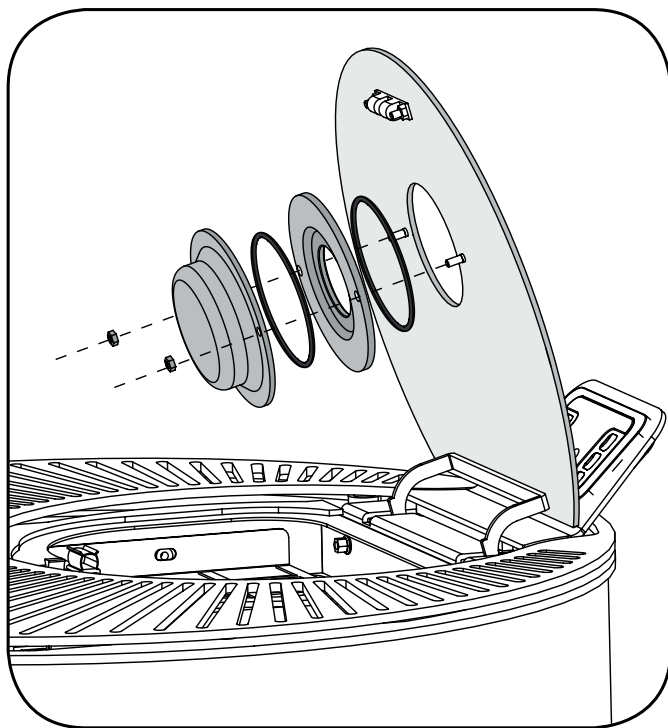

Cat.no. 10059778-P02
September 2020

Jøtul France
3, chemin du Jubin
69574 DARDILLY
www.jotul.com/fr